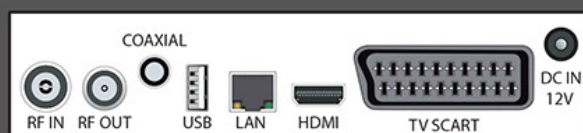

Dimensioni: 188x135x45 mm

Peso: 370 g

Cod. Melchioni Ready: 559570250

COD.ART.:RICD1201

EAN: 8032622982763

BOX/PALLETS: 10/540 pz.

- Antenna In/Out (loop)
- Porta Ethernet (Lan 10/100Mbps)
- Uscita video HD: 1x HDMI
- Uscita video SD: 1x SCART
- 2 Porte USB 2.0 (1 frontale)
- Uscita audio digitale coassiale
- Ingresso 12V